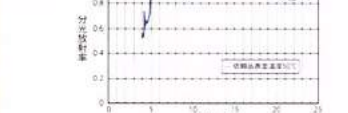

特性 保温・蓄熱・消臭・乾燥・吸水・吸湿

ネグ陶器の常温遠赤外線放射体測定データ

[登録証明書: 地方独立行政法人 東京都立産業技術研究センター]

分光放射率