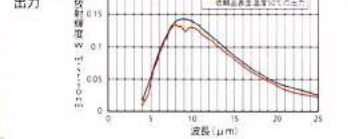

特性 保温・蓄熱・消臭・乾燥・吸水・吸湿

ネグ陶器の常温遠赤外線放射体測定データ

[登録証明書: 地方独立行政法人 東京都立産業技術研究センター]

分光放射率

分光放射出力

ネグイージー

(敷パット)
 三層構造

ベッドやお使いの敷き布団の上に!
 湿気はこもらず
 保温・蓄熱効果はゆるやかに!

●ネグ陶器 規格 N4000:直径約4.5×厚さ約0.5cm

E1550(敷) シングル

ネグ陶器配石図
 N4000
 素材:表裏 綿100%
 中わた:羊毛100%
 (ウールマーク認定品)
 中芯:ウレタン100%
 中わた約2.5kg
 ネグ陶器:N4000 13個
 サイズ:100×200cm
 本体価格 ¥68,000+税

E1580(敷) ダブル

ネグ陶器配石図
 N4000
 素材:表裏 綿100%
 中わた:羊毛100%
 (ウールマーク認定品)
 中芯:ウレタン100%
 中わた約3.7kg
 ネグ陶器:N4000 18個
 サイズ:140×200cm
 本体価格 ¥98,000+税