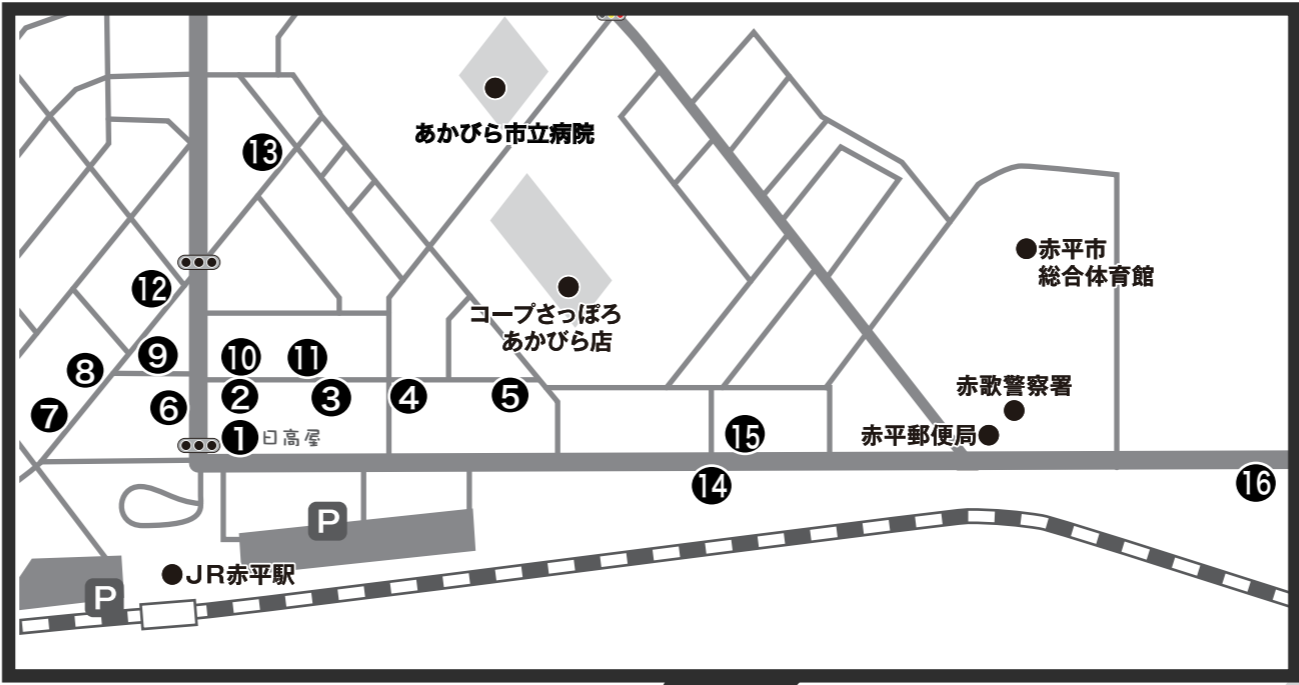

- ① 喫茶メイプル ☀️
☎️ (0125) 32-3381
住 赤平市本町1-2 休 月曜日
- ② 海鮮居酒屋 暖らん 🌙 P
☎️ (0125) 32-5217
住 赤平市本町1-2 休 月曜日
- ③ おでん いしの 🌙 P
☎️ (0125) 32-2622
住 赤平市本町1-2 休 不定休
- ④ 珍来 ☀️ P
☎️ (0125) 32-2628
住 赤平市大町1-2 休 7のつく日
- ⑤ 寿司の松川 ☀️ 🌙
☎️ (0125) 32-3065
住 赤平市大町1-2 休 不定休
- ⑥ 赤平駅前食堂 ☀️ 🌙
☎️ (090) 5408-3952
住 赤平市錦町1-2 休 月曜日
- ⑦ マンデリン ☀️
☎️ (0125) 32-3430
住 赤平市錦町2-4 休 不定休
- ⑧ 炙り場「縁」 🌙 P
☎️ (0125) 74-9829
住 赤平市錦町2-4 休 月曜日 第2・4火曜日
- ⑨ やまどり 🌙
☎️ (0125) 32-2726
住 赤平市錦町1-3 休 不定休
- ⑩ 八千代寿司 ☀️ 🌙 P
☎️ (0125) 32-2065
住 赤平市本町2-1 休 不定休
- ⑪ あらしやま 🌙 P
☎️ (0125) 32-2810
住 赤平市本町2-1 休 火曜日
- ⑫ ゆず 🌙
☎️ (0125) 32-4855
住 赤平市錦町2-4 休 火・水曜日
- ⑬ すし甚平 🌙
☎️ (0125) 32-1648
住 赤平市本町2-4 阿部ビル 休 不定休

- ㉑ ラーメンふたご屋 ☀️ P
☎️ (0125) 37-2833
住 赤平市平岸新光町5-9 休 月曜日

- ㉒ すみよし ☀️ P 予
☎️ (0125) 32-5123
住 赤平市豊栄町4-1 休 土日祝
- ㉓ ゆき寿し ☀️ 🌙 P
☎️ (0125) 32-1113
住 赤平市宇赤平669 休 火・水曜日

- ㉔ 柳屋食堂 ☀️ P
☎️ (0125) 32-3018
住 赤平市茂尻元町北1-4 休 日曜日
- ㉕ 焼肉のたきもと 🌙 P
☎️ (0125) 32-2265
住 赤平市茂尻中央町南1-7 休 火曜日
- ㉖ 飯場めしふくろう ☀️ 🌙 P 予
☎️ (090) 6261-0654
住 赤平市茂尻中央町北1-7 休 不定休

赤平飲食店MAP

☀️ ランチ営業 P 駐車場有り
🌙 20時以降も営業 予 要予約